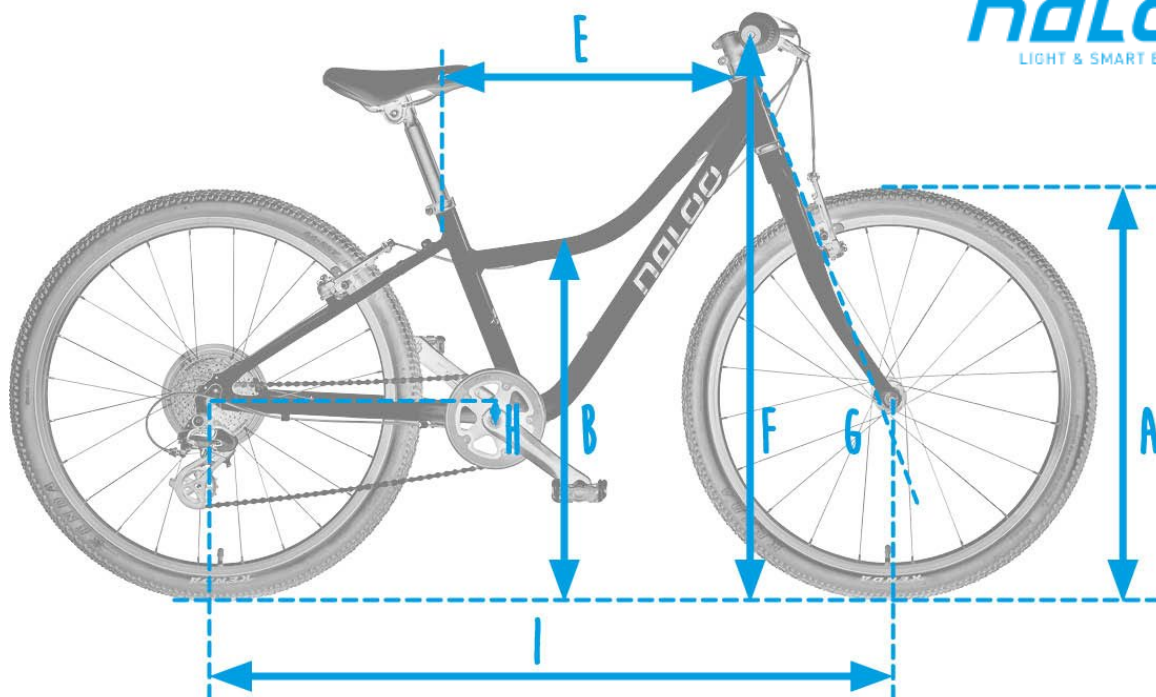

Geometrietabelle

CHAMELEON MK2 24

A	Reifen-/Laufradgrösse	24 Zoll
B	Überstandshöhe 15cm vor dem Sattelrohr	540
	Mind. Innenbeinlänge	560
	Tiefste Sattelhöhe	660
E	Oberrohr horizontal	524
F	Lenkerhöhe	835
G	Lenkwinkel	69.5°
H	Tretlagerabsenkung	-45
I	Radstand	975

(Masse in mm)

GRÖSSENTABELLE 24"

Mind. Innenbeinlänge	56 cm
Alter	ab ca. 6-10 Jahren
Grösse	ab ca. 115-140 cm