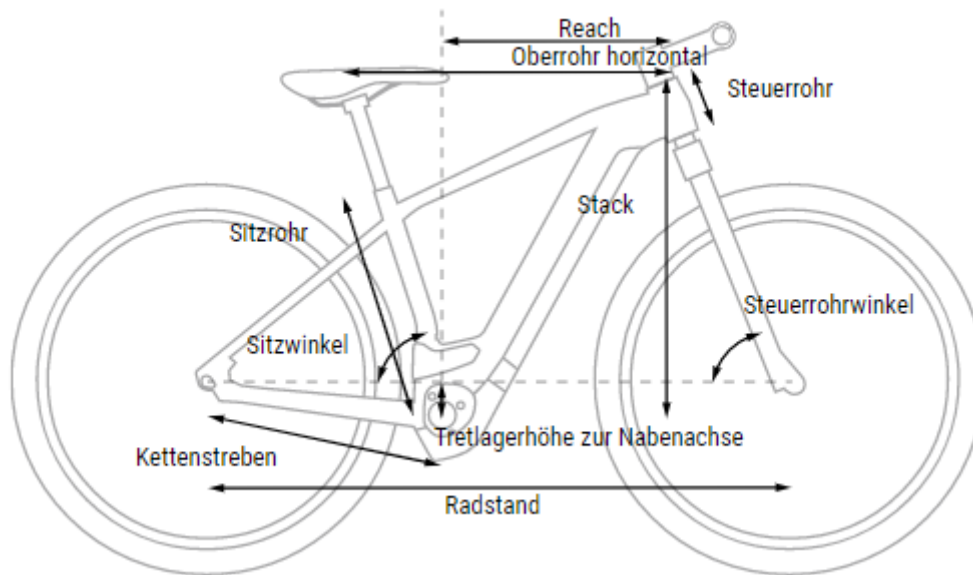

Geometrietabelle

15" / 27.5 / S 17" / 29 / M 19" / 29 / L 21" / 29 / XL 23" / 29 / XXL

Sitzrohr	380	405	450	495	545
Oberrohr horizontal	565	628	628	645	672
Sitzwinkel	75	74	74	74	74
Steuerrohrwinkel	67	67.5	67.5	68	68
Kettenstreben	447	460	460	460	460
Steuerrohr	120	122	122	132	149
Radstand	1134.6	1196	1196	1208	1236
Tretlagerhöhe zur Nabenachse	45	65	65	65	65
Überstandshöhe - 80mm	756	762	768	781	821
Reach	400.4	444	442	456	478
Stack	614.3	646	651	662	678

Geometrietabelle

ERGONOMIE

	15" / 27.5 / S	17" / 29 / M	19" / 29 / L	21" / 29 / XL	23" / 29 / XXL
Länge Sattelstütze	350	350	350	400	400
Durchmesser Sattelstütze	30.9	30.9	30.9	30.9	30.9
Winkel Vorbau	12	12	12	12	12
Länge Kurbel	175	175	175	175	175
Durchmesser Reifen maximal	720	762	762	762	762
Breite Reifen maximal	68	68	68	68	68
Länge Vorbau	60	40	50	60	60
Breite Lenker	740	740	740	740	740