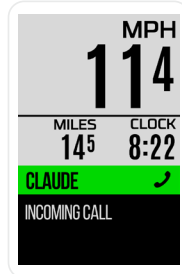

TEXT- UND ANRUFENACHRICHTUNG

Erhalte Anruf-, Text- und Emailbenachrichtigungen während der Fahrt (oder schalte diese ab im "bitte nicht stören" Modus).