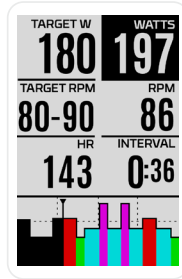

ELEMNT ROAM

gps radcomputer

FÜR DIE FAHRT GEMACHT

ELEMNT COMPANION APP

Nutze die einfache Oberfläche eines Smartphones über unsere kostenlose Companion App, um Einstellungen vorzunehmen, Seiten zu konfigurieren und Sensoren zu verbinden.

INTELLIGENTE NAVIGATION

Navigiere zu einem gespeicherten Ort oder markiere ihn auf der Karte direkt im ELEMNT ROAM. Finde den direktesten Weg und werde automatisch zurück zur Route geführt.

FARBDISPLAY

Ein glasklares 2,7" Farbdisplay mit Gorilla Glas macht es einfacher denn je, Deine Daten und Routen zu sehen.

QUICKLOOK LEDS

Die Quicklook LEDs bieten einen schnellen Weg, Deine Leistung, Herzfrequenz, Geschwindigkeit, Navigationshinweise und andere Benachrichtigungen anzuzeigen.

PERFECT VIEW ZOOM

Leicht zu erreichende Seitentasten erlauben es mit nur einem Tastendruck, in Datenfelder herein und heraus zu zoomen.

STRAVA LIVE SEGMENTE

Strava Live Segmente sind voll integriert und warnen Dich, bevor ein Segment beginnt, zeigt Deinen Fortschritt an und gibt Dir einen letzten Schub, wenn Du dabei bist ein PR zu schlagen oder ein KOM zu holen.