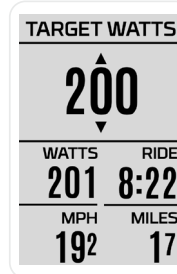

STRAVA LIVE SEGMENTE

Strava Live Segmente sind voll integriert und warnen Dich, bevor ein Segment beginnt, zeigt Deinen Fortschritt an und gibt Dir einen letzten Schub, wenn Du dabei bist ein PR zu schlagen oder ein KOM zu holen.

TURN-BY-TURN

Erhalte Abbiegehinweise auf dem Bildschirm und mit den LEDs oder nutze die "Bring mich zu" Funktion, die eine für Fahrräder optimierte Route mit Abbiegehinweisen erstellt.

TEXT- UND ANRUFENACHRICHTUNG

Erhalte Anruf-, Text- und Emailbenachrichtigungen während der Fahrt (oder schalte diese ab im "bitte nicht stören" Modus).

LIVE TRACKING

Finde Freunde oder andere ELEMNT Nutzer auf der Karte in Echtzeit oder teile Deinen Standort mit Freunden über Textnachricht oder Email.