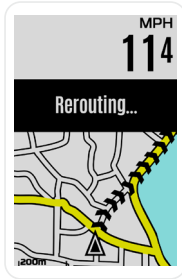

ELEMNT ROAM

gps radcomputer

FÜR DIE FAHRT GEMACHT

ELEMNT COMPANION APP

Nutze die einfache Oberfläche eines Smartphones über unsere kostenlose Companion App, um Einstellungen vorzunehmen, Seiten zu konfigurieren und Sensoren zu verbinden.

INTELLIGENTE NAVIGATION

Navigiere zu einem gespeicherten Ort oder markiere ihn auf der Karte direkt im ELEMNT ROAM. Finde den direktesten Weg und werde automatisch zurück zur Route geführt.

FARBDISPLAY

Ein glasklares 2,7" Farbdisplay mit Gorilla Glas macht es einfacher denn je, Deine Daten und Routen zu sehen.

STRAVA LIVE SEGMENTE

Strava Live Segmente sind voll integriert und warnen Dich, bevor ein Segment beginnt, zeigt Deinen Fortschritt an und gibt Dir einen letzten Schub, wenn Du dabei bist ein PR zu schlagen oder ein KOM zu holen.