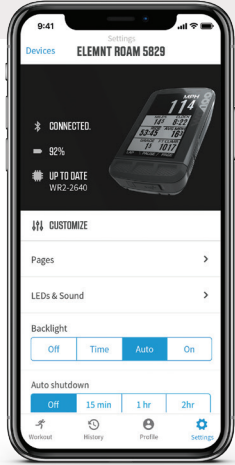

ELEMNT ROAM

gps radcomputer

FÜR DIE FAHRT GEMACHT

ELEMNT COMPANION APP

Nutze die einfache Oberfläche eines Smartphones über unsere kostenlose Companion App, um Einstellungen vorzunehmen, Seiten zu konfigurieren und Sensoren zu verbinden.

INTELLIGENTE NAVIGATION

Navigiere zu einem gespeicherten Ort oder markiere ihn auf der Karte direkt im ELEMNT ROAM. Finde den direktesten Weg und werde automatisch zurück zur Route geführt.

FARBDISPLAY

Ein glasklares 2,7" Farbdisplay mit Gorilla Glas macht es einfacher denn je, Deine Daten und Routen zu sehen.

QUICKLOOK LEDS

Die Quicklook LEDs bieten einen schnellen Weg, Deine Leistung, Herzfrequenz, Geschwindigkeit, Navigationshinweise und andere Benachrichtigungen anzuzeigen.

PERFECT VIEW ZOOM

Leicht zu erreichende Seitentasten erlauben es mit nur einem Tastendruck, in Datenfelder herein und heraus zu zoomen.

STRAVA LIVE SEGMENTE

Strava Live Segmente sind voll integriert und warnen Dich, bevor ein Segment beginnt, zeigt Deinen Fortschritt an und gibt Dir einen letzten Schub, wenn Du dabei bist ein PR zu schlagen oder ein KOM zu holen.