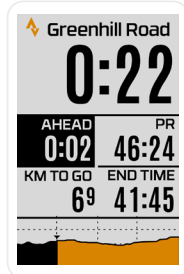

INTELLIGENTE NAVIGATION

Navigiere zu einem gespeicherten Ort oder markiere ihn auf der Karte direkt im ELEMNT ROAM. Finde den direktesten Weg und werde automatisch zurück zur Route geführt.

FARBDISPLAY

Ein glasklares 2,7" Farbdisplay mit Gorilla Glas macht es einfacher denn je, Deine Daten und Routen zu sehen.

QUICKLOOK LEDS

Die Quicklook LEDs bieten einen schnellen Weg, Deine Leistung, Herzfrequenz, Geschwindigkeit, Navigationshinweise und andere Benachrichtigungen anzuzeigen.

PERFECT VIEW ZOOM

Leicht zu erreichende Seitentasten erlauben es mit nur einem Tastendruck, in Datenfelder herein und heraus zu zoomen.

STRAVA LIVE SEGMENTE

Strava Live Segmente sind voll integriert und warnen Dich, bevor ein Segment beginnt, zeigt Deinen Fortschritt an und gibt Dir einen letzten Schub, wenn Du dabei bist ein PR zu schlagen oder ein KOM zu holen.