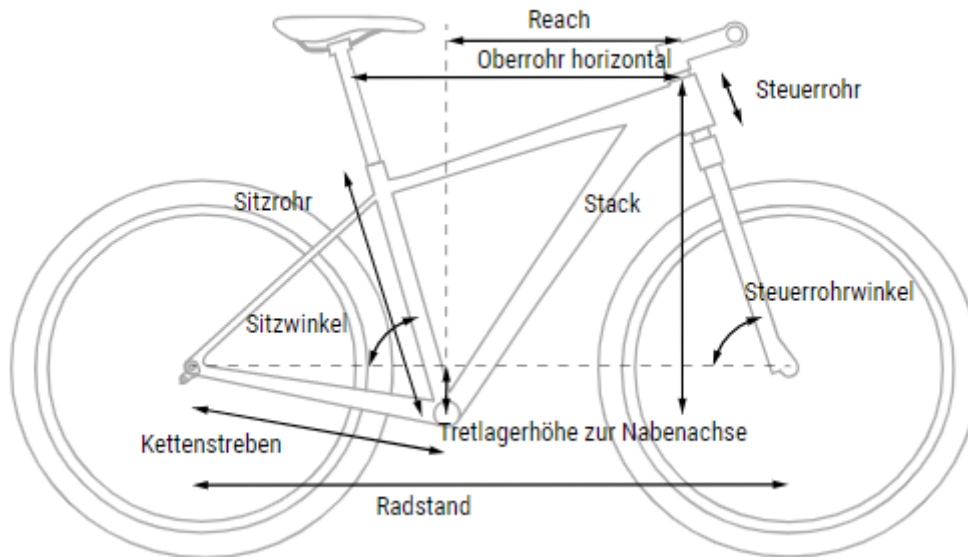

Geometrietabelle

	14" / 27.5 / XS	16" / 27.5 / S	18" / 29 / M	20" / 29 / L	22" / 29 / XL	24" / 29 / XXL
Sitzrohr	340	370	420	470	515	560
Oberrohr horizontal	555	575	595	615	635	655
Sitzwinkel	74	73.5	73.5	73.5	73.5	73.5
Steuerrohrwinkel	68.5	68.5	68.5	68.5	68.5	68.5
Kettenstreben	427	427	450	450	450	450
Steuerrohr	108.2	111	111	121.8	141.8	156.8
Radstand	1067.5	1082.1	1125.4	1146.4	1168.2	1189.6
Tretlagerhöhe zur Nabenachse	51.5	51.5	65	65	65	65
Überstandshöhe - 80mm	707	720	759	792	824	858
Reach	384.4	398	409.2	426.2	440.7	456.6
Stack	595	597.6	627.3	637.4	656	669.9

Geometrietabelle

ERGONOMIE

	14" / 27.5 / XS	16" / 27.5 / S	18" / 29 / M	20" / 29 / L	22" / 29 / XL	24" / 29 / XXL
Länge Sattelstütze	350	350	400	400	400	400
Durchmesser Sattelstütze	27.2	27.2	27.2	27.2	27.2	27.2
Winkel Vorbau	6	6	6	6	6	6
Länge Kurbel	170	170	170	170	170	170
Durchmesser Reifen maximal	708	708	747	747	747	747
Länge Vorbau	45	45	60	60	75	75
Breite Lenker	680	680	680	680	680	680