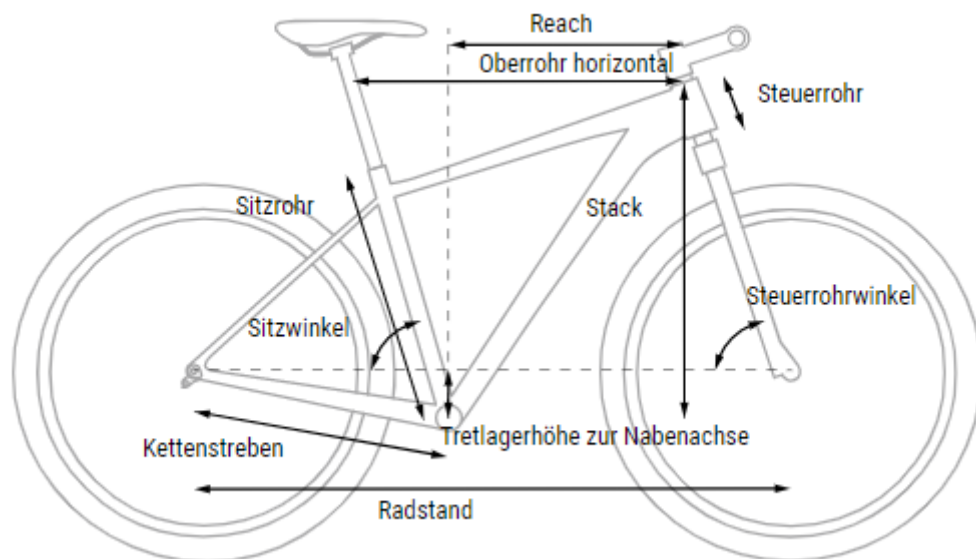

Geometrietabelle

	14" / 27.5 / XS	16" / 27.5 / S	18" / 29 / M	20" / 29 / L	22" / 29 / XL	24" / 29 / XXL
Sitzrohr	340	370	420	470	515	560
Oberrohr horizontal	555	575	595	615	635	655
Sitzwinkel	74	73.5	73.5	73.5	73.5	73.5
Steuerrohrwinkel	68.5	68.5	68.5	68.5	68.5	68.5
Kettenstreben	427	427	450	450	450	450
Steuerrohr	108.2	111	111	121.8	141.8	156.8
Radstand	1067.5	1082.1	1125.4	1146.4	1168.2	1189.6
Tretlagerhöhe zur Nabenachse	51.5	51.5	65	65	65	65
Überstandshöhe - 80mm	707	720	759	792	824	858
Reach	384.4	398	409.2	426.2	440.7	456.6
Stack	595	597.6	627.3	637.4	656	669.9

Geometrietabelle

ERGONOMIE

	14" / 27.5 / XS	16" / 27.5 / S	18" / 29 / M	20" / 29 / L	22" / 29 / XL	24" / 29 / XXL
Länge Sattelstütze	350	350	400	400	400	400
Durchmesser Sattelstütze	27.2	27.2	27.2	27.2	27.2	27.2
Winkel Vorbau	6	6	6	6	6	6
Länge Kurbel	170	170	170	170	170	170
Durchmesser Reifen maximal	708	708	747	747	747	747
Länge Vorbau	45	45	60	60	75	75
Breite Lenker	680	680	680	680	680	680