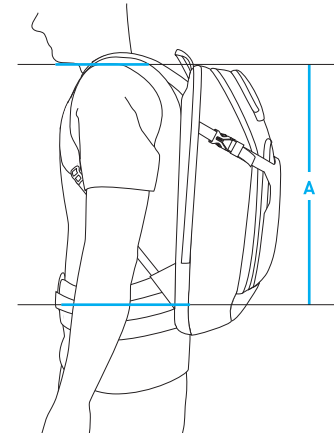

Oberkörperlänge **A**
Longueur du buste **A**

Brustumfang **B**
Tour de poitrine **B**

Hüftumfang **C**
Tour de hanches **C**

PROTECTOR BACKPACKS

**FR SERIES /
LINE R.A.S.
PROTECTOR**

Grösse Tailles	Oberkörperlänge A Longueur du buste A	Hüftumfang C Tour de hanches C
XS	27 – 38 cm	72 – 100 cm (flex)
S	38 – 43 cm	76 – 105 cm (flex)
M/L	44 – 50 cm	84 – 115 cm (flex)
XL	51 – 56 cm	88 – 117 cm (flex)

**NEO 16L /
TRAIL PRO**

Grösse Tailles	Oberkörperlänge A Longueur du buste A	Hüftumfang C Tour de hanches C
S/M	41 – 48 cm	76 – 118 cm (flex)
L/XL	48 – 53 cm	84 – 122 cm (flex)

TECHNICAL PERFORMANCE PACKS

EXPLORER PRO

Grösse Tailles	Oberkörperlänge A Longueur du buste A	Hüftumfang C Tour de hanches C
26l	38 – 43 cm	76 – 115 cm (flex)
30l	44 – 56 cm	76 – 115 cm (flex)

PROTECTION WEAR / MEN

Grösse Tailles	Oberkörperlänge A Longueur du buste A	Brustumfang B Tour de poitrine B	Hüftumfang C Tour de hanches C
S 44/46	38 – 43 cm	87 – 93 cm	92 – 97 cm
M 48/50	44 – 47 cm	96 – 102 cm	98 – 104 cm
L 52/54	47 – 50 cm	101 – 109 cm	106 – 111 cm
XL 56/58	51 – 56 cm	110 – 118 cm	112 – 120 cm

PROTECTION WEAR / WOMEN

Grösse Tailles	Oberkörperlänge A Longueur du buste A	Brustumfang B Tour de poitrine B	Hüftumfang C Tour de hanches C
S 34/36	38 – 40 cm	84 – 88 cm	85 – 96 cm
M 38/40	40 – 43 cm	87 – 95 cm	96 – 102 cm
L 42/44	44 – 50 cm	95 – 102 cm	102 – 109 cm