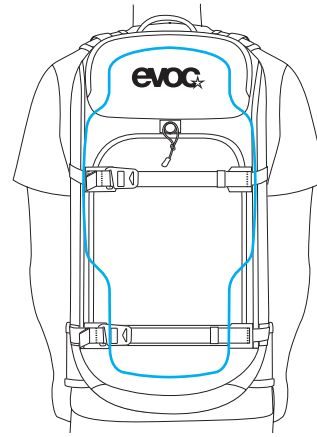

Oberkörperlänge **A**
Longueur du buste **A**

Brustumfang **B**
Tour de poitrine **B**

Hüftumfang **C**
Tour de hanches **C**

PROTECTOR BACKPACKS

**FR SERIES /
LINE R.A.S.
PROTECTOR**

Grösse Tailles	Oberkörperlänge A Longueur du buste A	Hüftumfang C Tour de hanches C
XS	27 – 38 cm	72 – 100 cm (flex)
S	38 – 43 cm	76 – 105 cm (flex)
M/L	44 – 50 cm	84 – 115 cm (flex)
XL	51 – 56 cm	88 – 117 cm (flex)

**NEO 16L /
TRAIL PRO**

Grösse Tailles	Oberkörperlänge A Longueur du buste A	Hüftumfang C Tour de hanches C
S/M	41 – 48 cm	76 – 118 cm (flex)
L/XL	48 – 53 cm	84 – 122 cm (flex)

TECHNICAL PERFORMANCE PACKS

EXPLORER PRO

Grösse Tailles	Oberkörperlänge A Longueur du buste A	Hüftumfang C Tour de hanches C
26l	38 – 43 cm	76 – 115 cm (flex)
30l	44 – 56 cm	76 – 115 cm (flex)

PROTECTION WEAR / MEN

Grösse Tailles	Oberkörperlänge A Longueur du buste A	Brustumfang B Tour de poitrine B	Hüftumfang C Tour de hanches C
S 44/46	38 – 43 cm	87 – 93 cm	92 – 97 cm
M 48/50	44 – 47 cm	96 – 102 cm	98 – 104 cm
L 52/54	47 – 50 cm	101 – 109 cm	106 – 111 cm
XL 56/58	51 – 56 cm	110 – 118 cm	112 – 120 cm