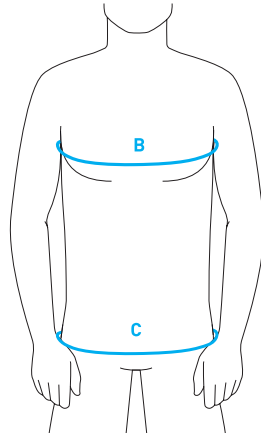

Oberkörperlänge **A**
Longueur du buste **A**

Brustumfang **B**
Tour de poitrine **B**

Hüftumfang **C**
Tour de hanches **C**

PROTECTOR BACKPACKS

**FR SERIES /
LINE R.A.S.
PROTECTOR**

Grösse Tailles	Oberkörperlänge A Longueur du buste A	Hüftumfang C Tour de hanches C
XS	27 – 38 cm	72 – 100 cm (flex)
S	38 – 43 cm	76 – 105 cm (flex)
M/L	44 – 50 cm	84 – 115 cm (flex)
XL	51 – 56 cm	88 – 117 cm (flex)

**NEO 16L /
TRAIL PRO**

Grösse Tailles	Oberkörperlänge A Longueur du buste A	Hüftumfang C Tour de hanches C
S/M	41 – 48 cm	76 – 118 cm (flex)
L/XL	48 – 53 cm	84 – 122 cm (flex)

TECHNICAL PERFORMANCE PACKS

EXPLORER PRO

Grösse Tailles	Oberkörperlänge A Longueur du buste A	Hüftumfang C Tour de hanches C
26l	38 – 43 cm	76 – 115 cm (flex)
30l	44 – 56 cm	76 – 115 cm (flex)

PROTECTION WEAR / MEN

Grösse Tailles	Oberkörperlänge A Longueur du buste A	Brustumfang B Tour de poitrine B	Hüftumfang C Tour de hanches C
S 44/46	38 – 43 cm	87 – 93 cm	92 – 97 cm
M 48/50	44 – 47 cm	96 – 102 cm	98 – 104 cm
L 52/54	47 – 50 cm	101 – 109 cm	106 – 111 cm
XL 56/58	51 – 56 cm	110 – 118 cm	112 – 120 cm

PROTECTION WEAR / WOMEN

Grösse Tailles	Oberkörperlänge A Longueur du buste A	Brustumfang B Tour de poitrine B	Hüftumfang C Tour de hanches C
S 34/36	38 – 40 cm	84 – 88 cm	85 – 96 cm
M 38/40	40 – 43 cm	87 – 95 cm	96 – 102 cm
L 42/44	44 – 50 cm	95 – 102 cm	102 – 109 cm